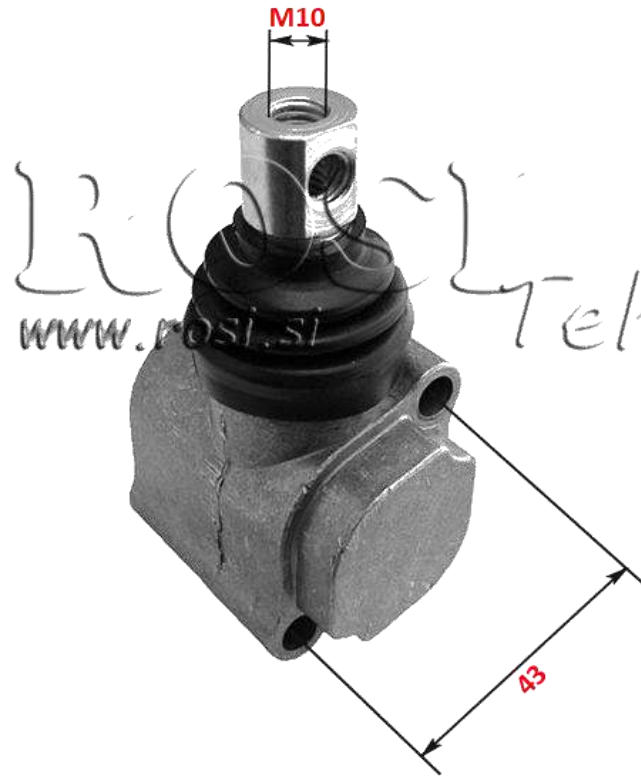

[mm]

Šifra / Code		100506
Navoj / Thread		M10
Razmik med vijaki / Screw distance	[mm]	43
Teža / Weight	[kg]	0,18 kg